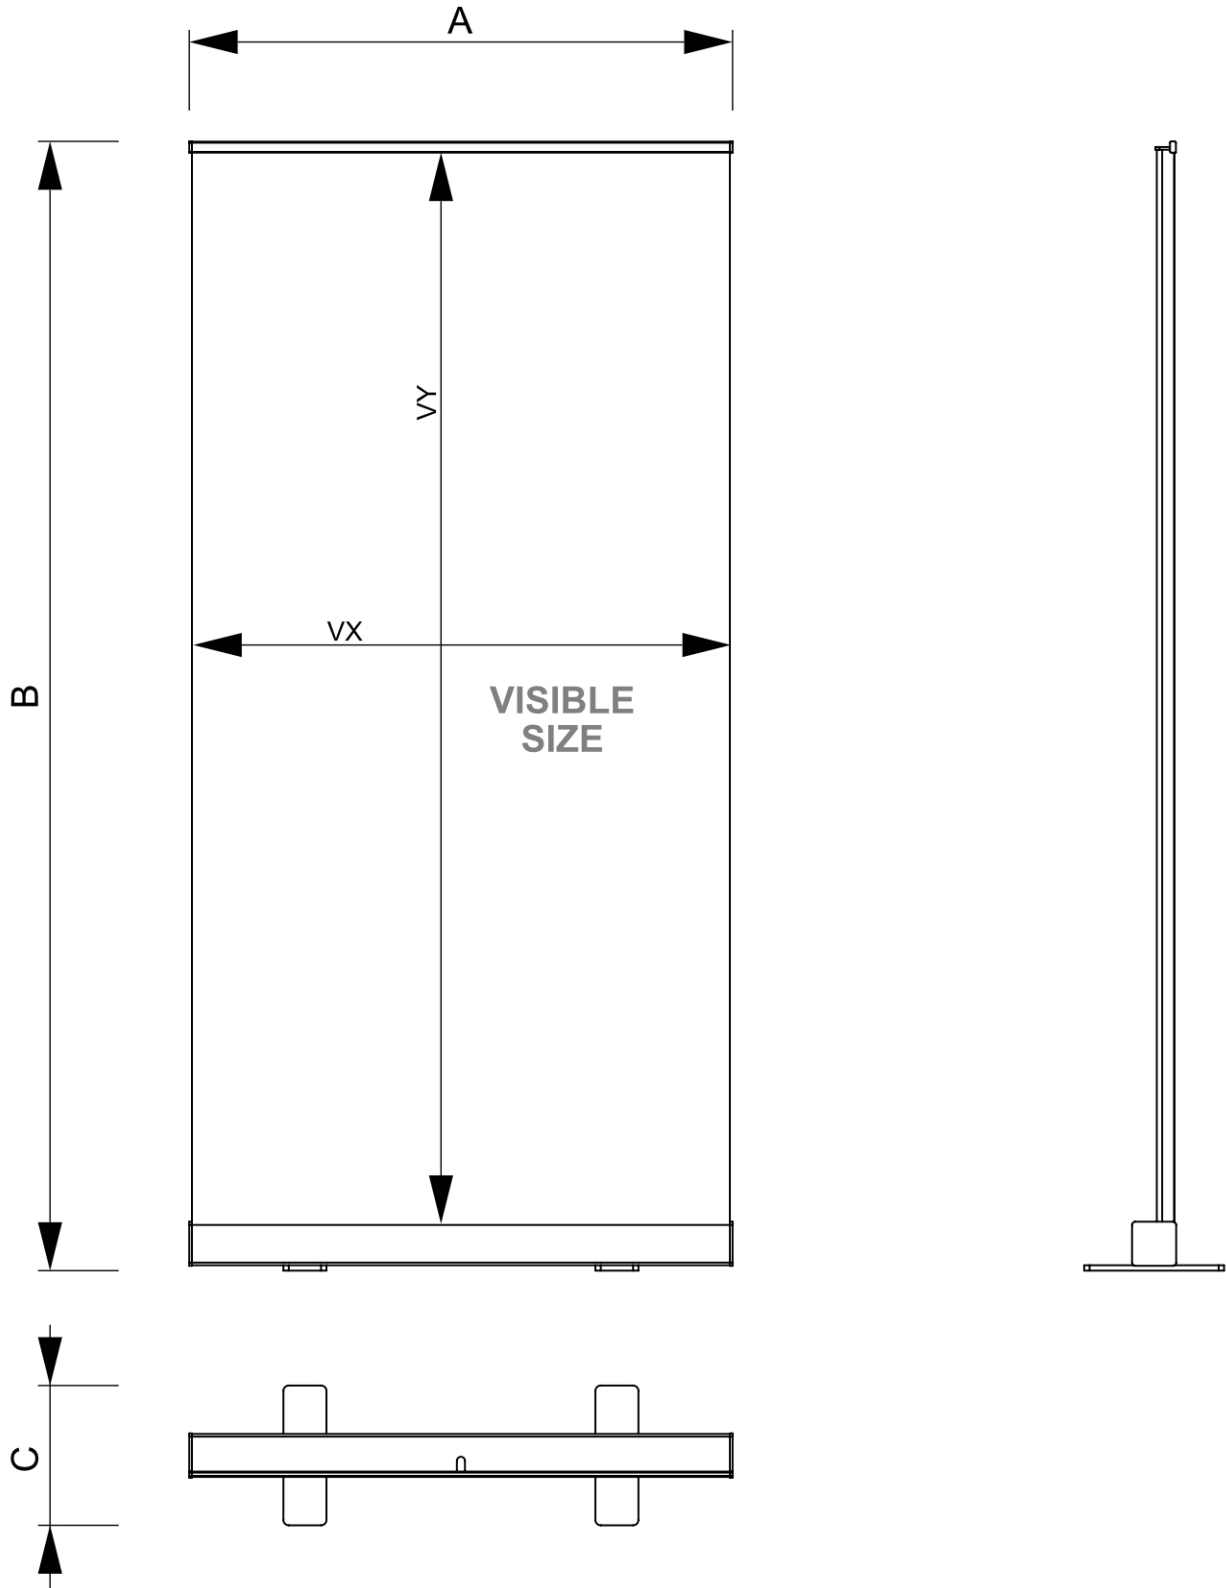

PRODUKT ARKUSZ

Roll-Banner Basic 2 Feet 120 x 200 cm

RBBAS2F120

- Roll-Banner Basic 120 x 200 cm 2 Nogi
- Najczęściej stosowana wysokość 200 cm
- Zaślepki boczne z aluminium w kolorze srebrnym

PRODUKT ARKUSZ

Roll-Banner Basic 2 Feet 120 x 200 cm

RBBAS2F120

PRODUKT ARKUSZ

Roll-Banner Basic 2 Feet 120 x 200 cm

RBBAS2F120

PODSTAWOWE INFORMACJE

SKU	Sizes (mm) (A x B x C)	Format (mm)	Widoczny rozmiar (mm) (VXxVY)	Rozstaw otworów (mm) (XxY)
RBBAS2F120	1220 x 2110 x 360	1200 x 2000 mm	1200 x 2000 mm	-

Orientacja	Weight (kg)
Pionowy	3,28

INFORMACJE O OPAKOWANIU

Pakowanie 1 (mm)	Pakowanie 2 (mm)	Pakowanie 3 (mm)
1300 x 120 x 120	-	-

Ilość na paletcie	Waga palety (kg)	Typ palety
48	228	EUR

WIĘCEJ INFORMACJI