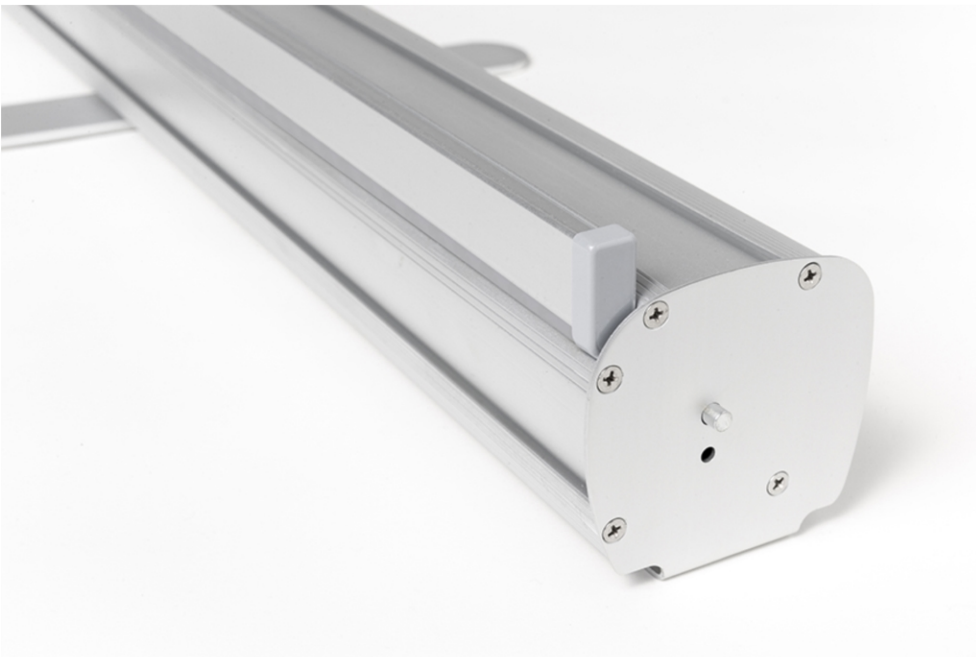

PRODUKT ARKUSZ

Roll-Banner Basic 2 Feet 120 x 200 cm

RBBAS2F120

- Roll-Banner Basic 120 x 200 cm 2 Nogi
- Najczęściej stosowana wysokość 200 cm
- Zaślepki boczne z aluminium w kolorze srebrnym

PRODUKT ARKUSZ

Roll-Banner Basic 2 Feet 120 x 200 cm

RBBAS2F120

PRODUKT ARKUSZ

Roll-Banner Basic 2 Feet 120 x 200 cm

RBBAS2F120

PODSTAWOWE INFORMACJE

SKU	Sizes (mm) (A x B x C)	Format (mm)	Widoczny rozmiar (mm) (VXxVY)	Rozstaw otworów (mm) (XxY)
RBBAS2F120	1220 x 2110 x 360	1200 x 2000 mm	1200 x 2000 mm	-